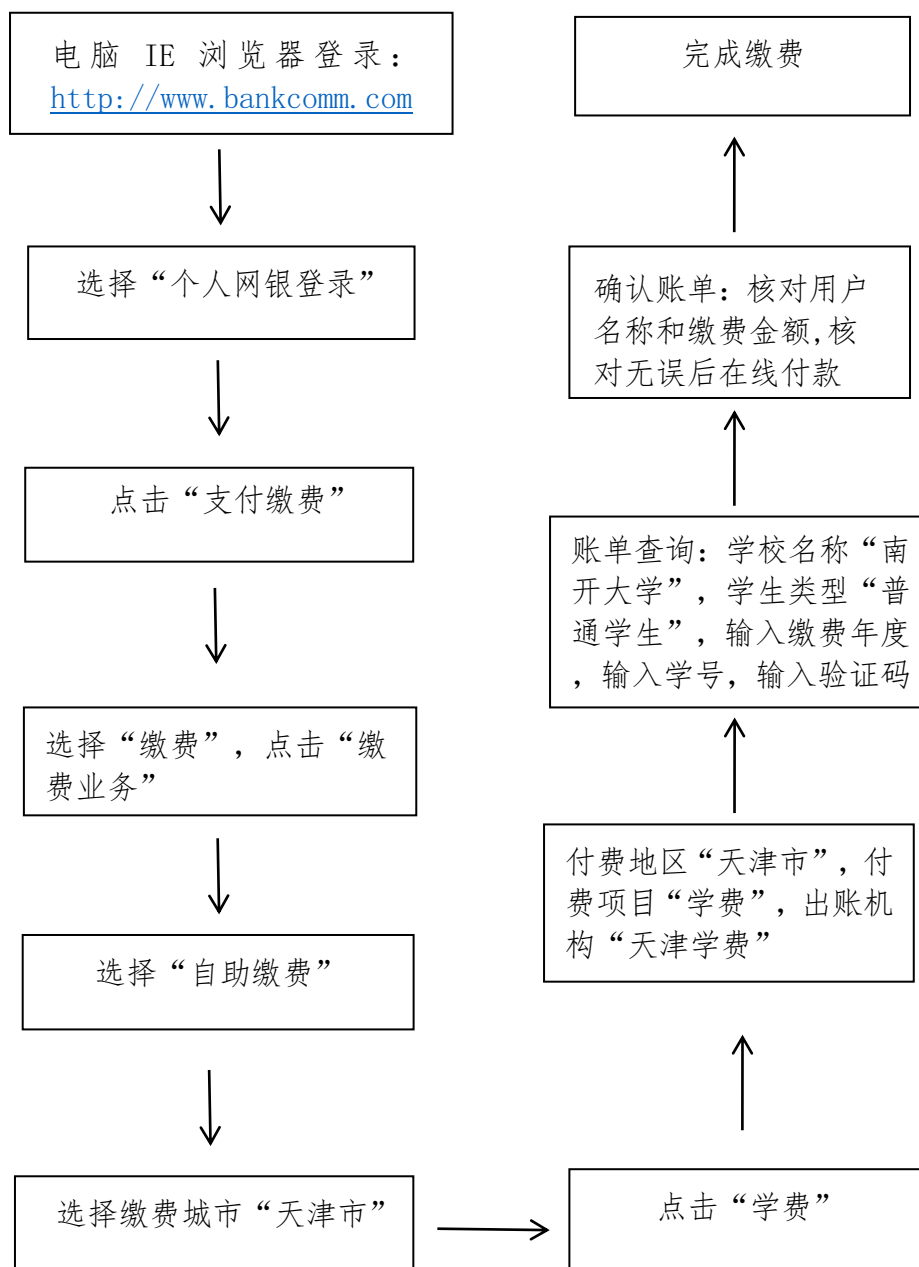

学生自助缴纳学宿费的方式和流程

一、南开大学公众号缴费

二、交通银行手机银行缴费

三、交通银行网上银行缴费

四、交通银行智易通缴费

五、招商银行手机银行缴费